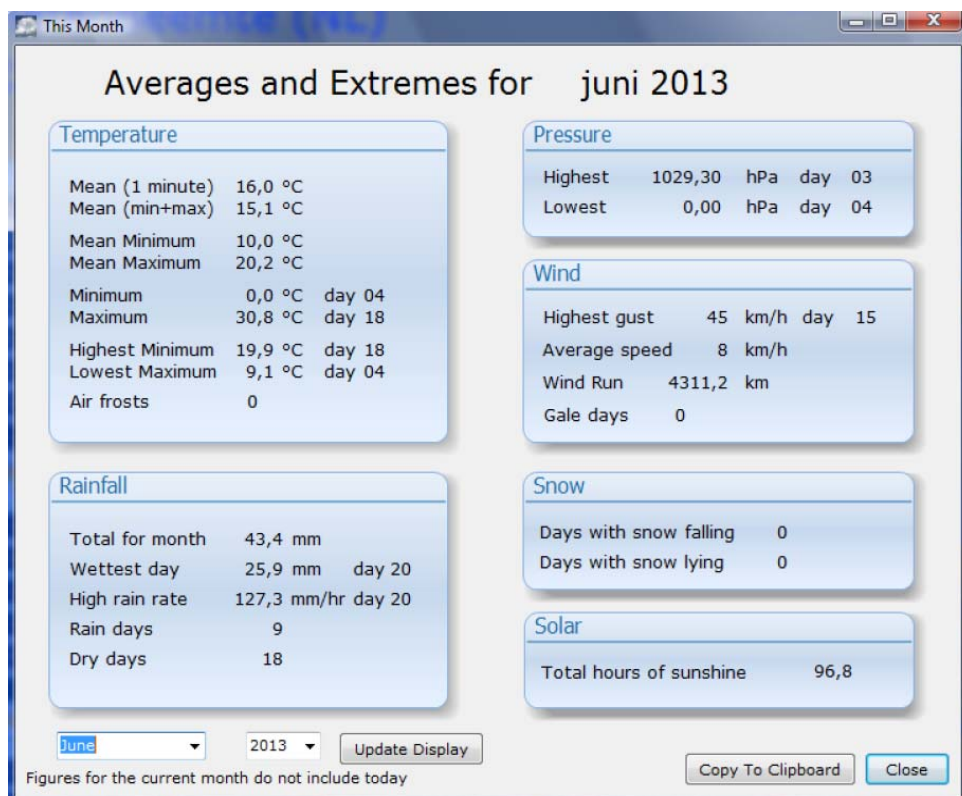

Mei

Mei verliep bijna net zo koud als April, zelfs in de nacht van 23 op 24e Mei was het op normale waarnemingshoogte 2.7 C, op 10 cm hoogte zelfs 1.7 C. Gemiddelde waarde in Mei is normaal 13,1 C, we eindigde deze maand op 11,2 C !!

Positieve uitschieter in temperatuur was het de 6e, 24.9 C, zomerse waarden.

De tweede helft van Mei was het ook bijzonder nat totaal is er 74.4 mm neerslag gevallen, dit is boven het gemiddelde

De naast getoonde waarde van de regenidentiteit is vanwege een storing niet juist.

Juli

De eerste helft van juni verliep best warm, op dag 18 werden door verschillende weerstations temperaturen van 35 a 36 C voorspeld. Dit werd ook onmiddellijk afgestraft met een heftige onweersbui, op dag 20 regende het een kleine 10 minuten 127.3 mm in het uur. Dit gebeurt eens in de 10 jaar.

In het totaal viel die dag 25.9 mm in drie kwartier.

Gezien de komende tijd de meeste mensen van een welverdiende vakantie genieten is het te hopen dat de zomerse temperaturen nog weer terug komen.