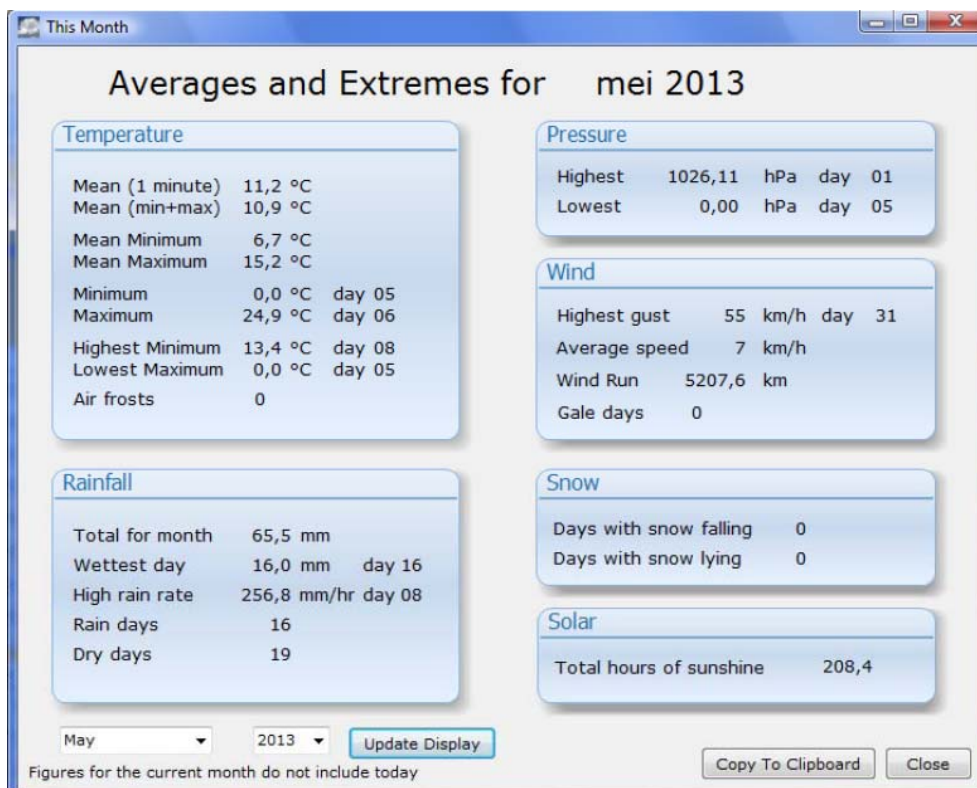

Mei

Mei verliep bijna net zo koud als April, zelfs in de nacht van 23 op 24e Mei was het op normale waarnemingshoogte 2.7 C, op 10 cm hoogte zelfs 1.7 C. Gemiddelde waarde in Mei is normaal 13,1 C, we eindigde deze maand op 11,2 C !!

Positieve uitschieter in temperatuur was het de 6e, 24.9 C, zomerse waarden.

De tweede helft van Mei was het ook bijzonder nat totaal is er 74.4 mm neerslag gevallen, dit is boven het gemiddelde

De naast getoonde waarde van de regenidentiteit is vanwege een storing niet juist.

Juli

De eerste helft van juni verliep best warm, op dag 18 werden door verschillende weerstations temperaturen van 35 a 36 C voorspeld. Dit werd ook onmiddellijk afgestraft met een heftige onweersbui, op dag 20 regende het een kleine 10 minuten 127.3 mm in het uur. Dit gebeurt eens in de 10 jaar.

In het totaal viel die dag 25.9 mm in drie kwartier.

Gezien de komende tijd de meeste mensen van een welverdiende vakantie genieten is het te hopen dat de zomerse temperaturen nog weer terug komen.